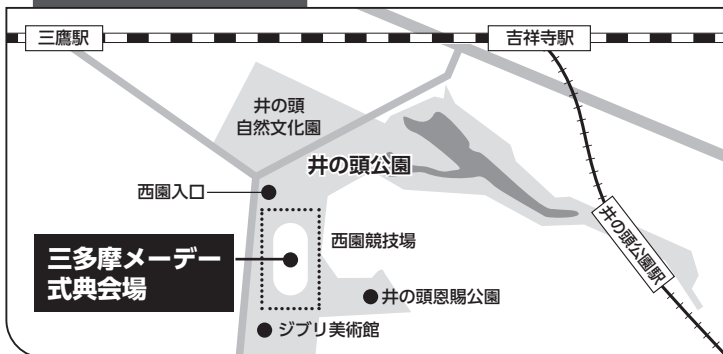

① 恵比寿コース
都障教組、南部、中部の順

② 青山コース
主催者団体など、西部の順

つながろう

三多摩会場

争議団や政党、民主団体等も地域に入る。

第95回三多摩メーデー会場配列(案)

舞台

10	9	8	7	6	5	4	3	2	1
武蔵野・三鷹	清瀬	東久留米	東村山	小平	調布・狛江	西東京	日野	多摩・稲城	町田
20	19	18	17	16	15	14	13	12	11
一般個人	共同作業所	自治体・国公文連	西多摩	八王子	武蔵村山・東大和	府中・郵政	国立・立川・昭島	国分寺・生協	小金井・大学