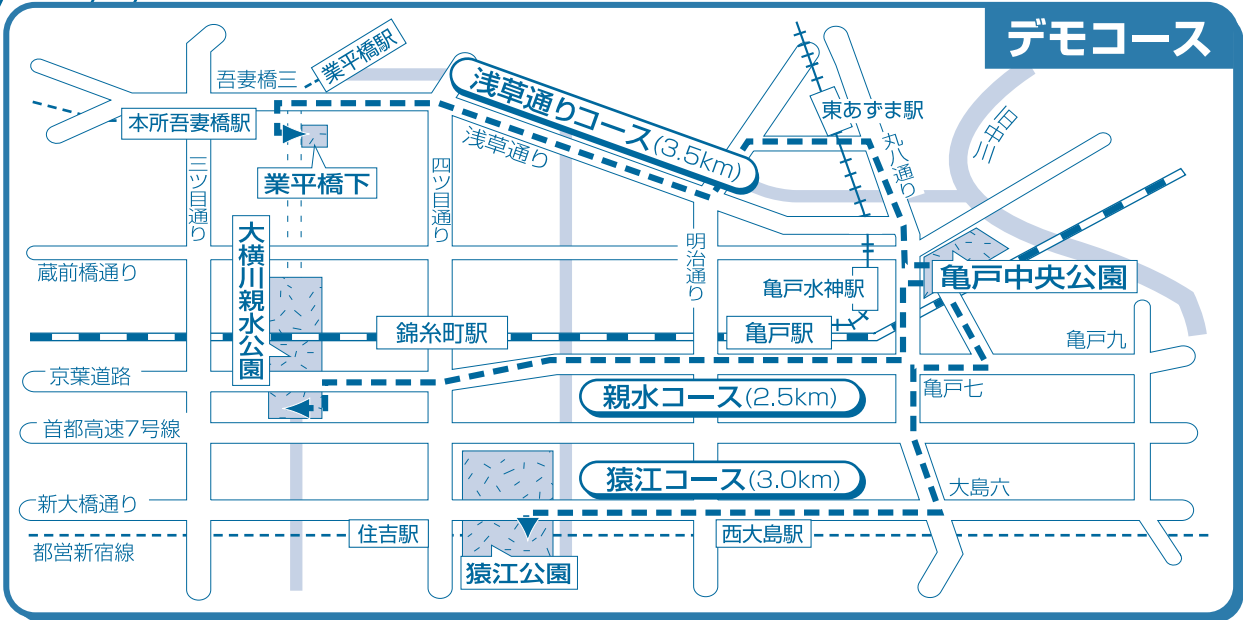

# 10・5 中央大集会 会場配置・デモコース

実行委事務局

## 猿江コース

- 1 自交総連
- 2 建交労
- 3 国労
- 4 港湾労協
- 5 建設関連労連
- 6 東京土建
- 7 都教組
- 8 都障教祖
- 9 私教連
- 10 私大教連
- 11 東京東部地域  
(江東、足立、葛飾、墨田、  
江戸川、荒川、台東)

- 17 自治労連
- 16 公共一般
- 15 全造船機械関東
- 14 映産労
- 13 全労連繊維
- 12 全信労
- 11 全損保
- 10 特殊法人
- 9 靴工組合
- 8 化学一般
- 7 JMIU
- 6 通信労組
- 5 郵産労
- 4 MIC  
(新聞労連、民放労連、  
全印総連、出版労連、  
広告労協、映演総連、  
電算労)
- 3 東京中部地域  
(千代田、中央)
- 2 東京北部地域  
(文京、豊島、北、  
板橋、練馬)
- 1 東京南部地域  
(港、品川、目黒、大田)

## 浅草通りコース

## 親水コース