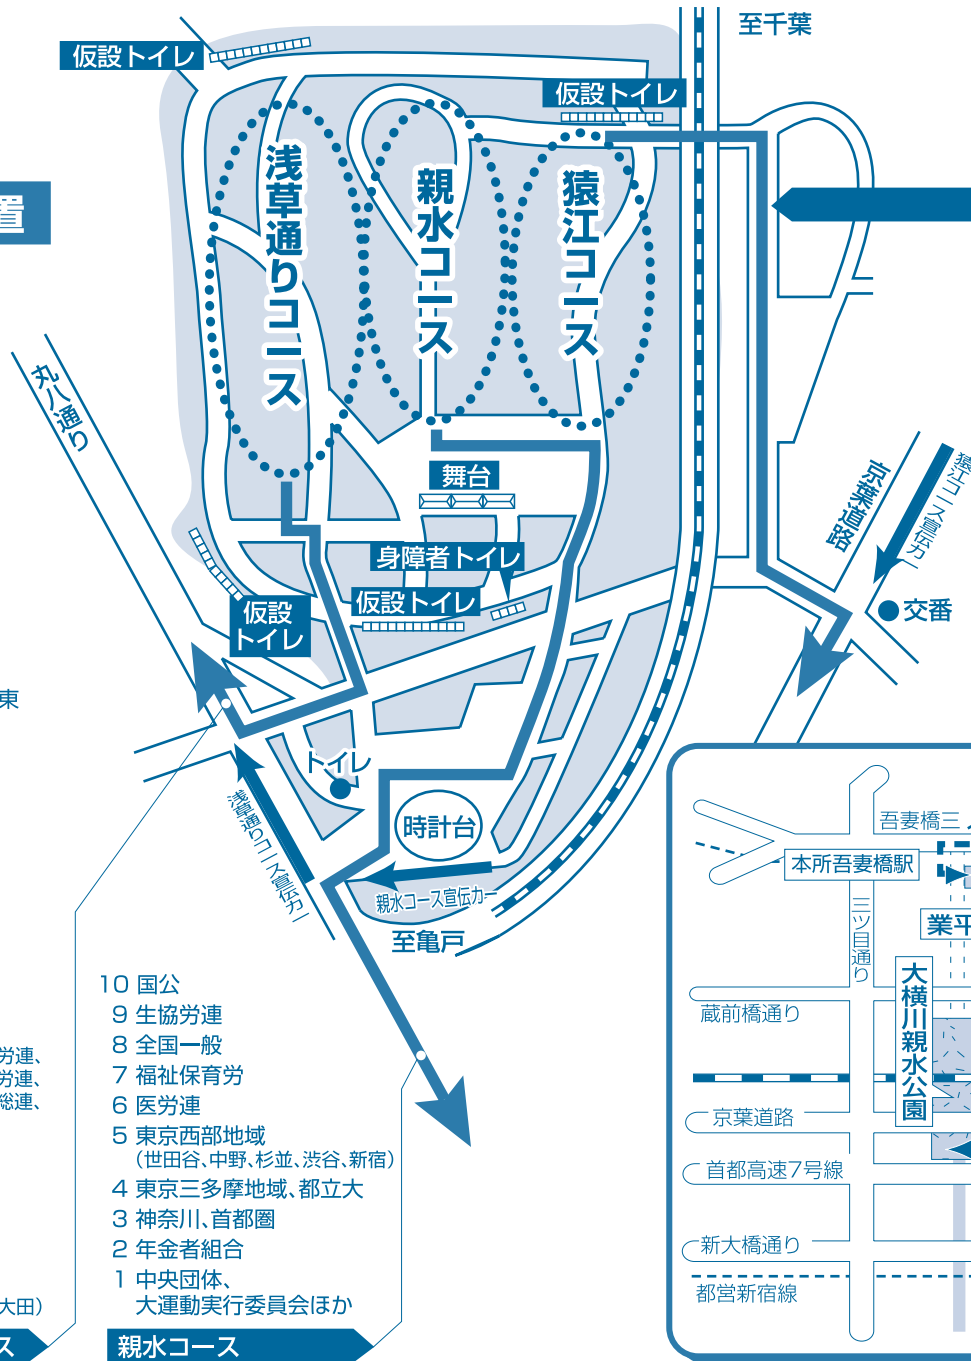

# 会場配置

# 10・5 中央大集会 会場配置・デモコース

実行委事務局

## 浅草通りコース

## 親水コース